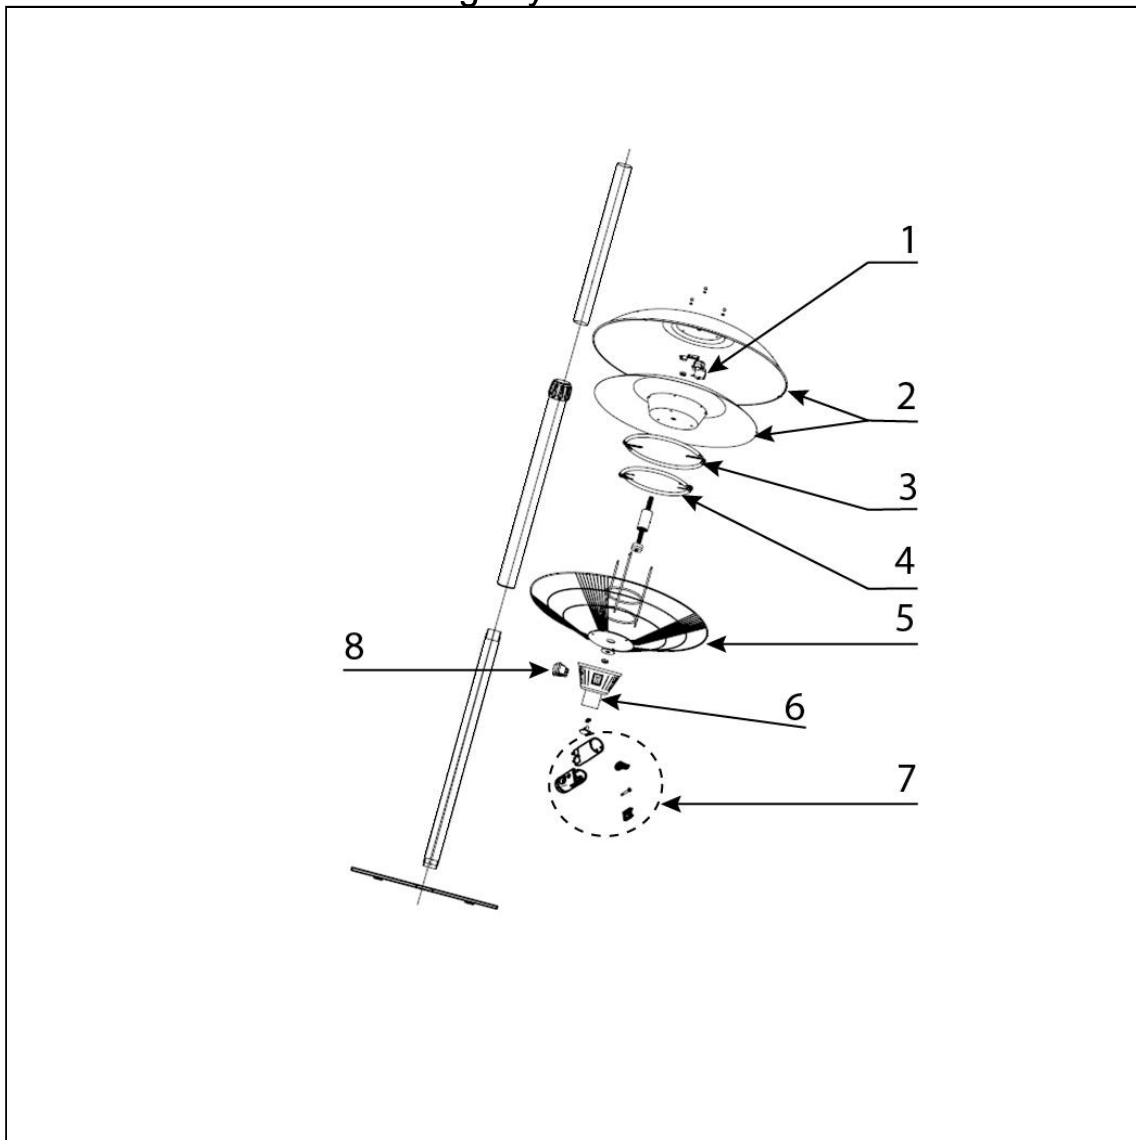

parasol grzewczy z regulowaną wysokością, łamana głowica

Kod katalogowy: 692301

Nr części (V nr rys.-nr części z rysunku)	Nazwa	Kod
V692301-01	Wyłącznik wstrząsowy	
V692301-02	Obudowa górna	
V692301-03	Element grzewczy 1200w	C009542
V692301-04	Element grzewczy 900w	C009543
V692301-05	Ośłona	
V692301-06	Plastikowa obudowa	
V692301-07	Regulacja nachylenia	
V692301-08	Przełącznik	C009544