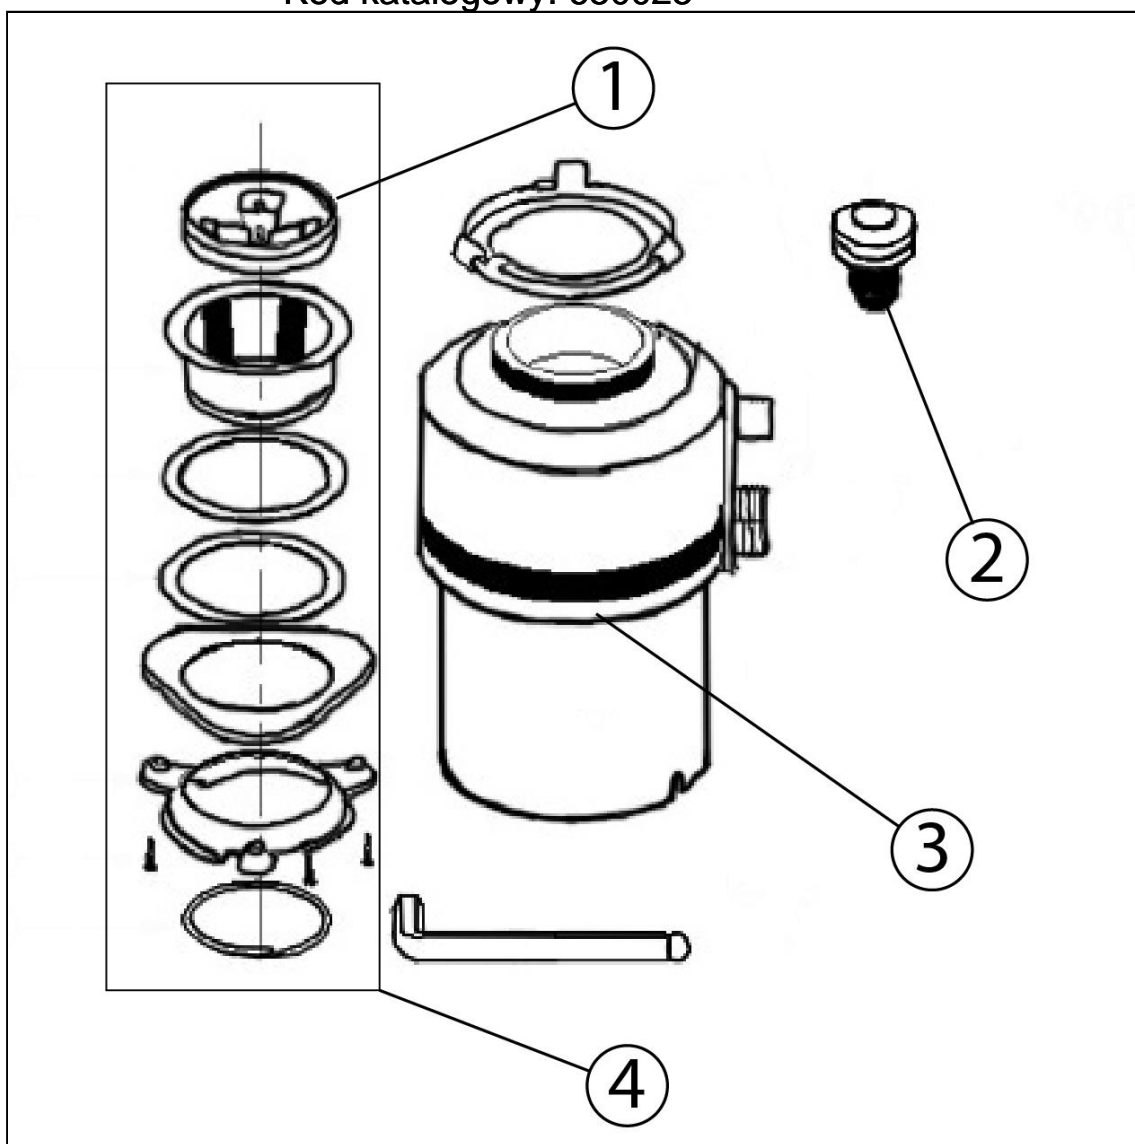

młynek koloidalny z włącznikiem pneumatycznym, P 0.56 kW, U 230 V

Kod katalogowy: 650025

Nr części (V nr rys.-nr części z rysunku)	Nazwa	Kod
V650025-01	Guma antyrozbryzgową	
V650025-02	Włocznik pneumatyczny	
V650025-03	Silnik	
V650025-04	Kołnierz	