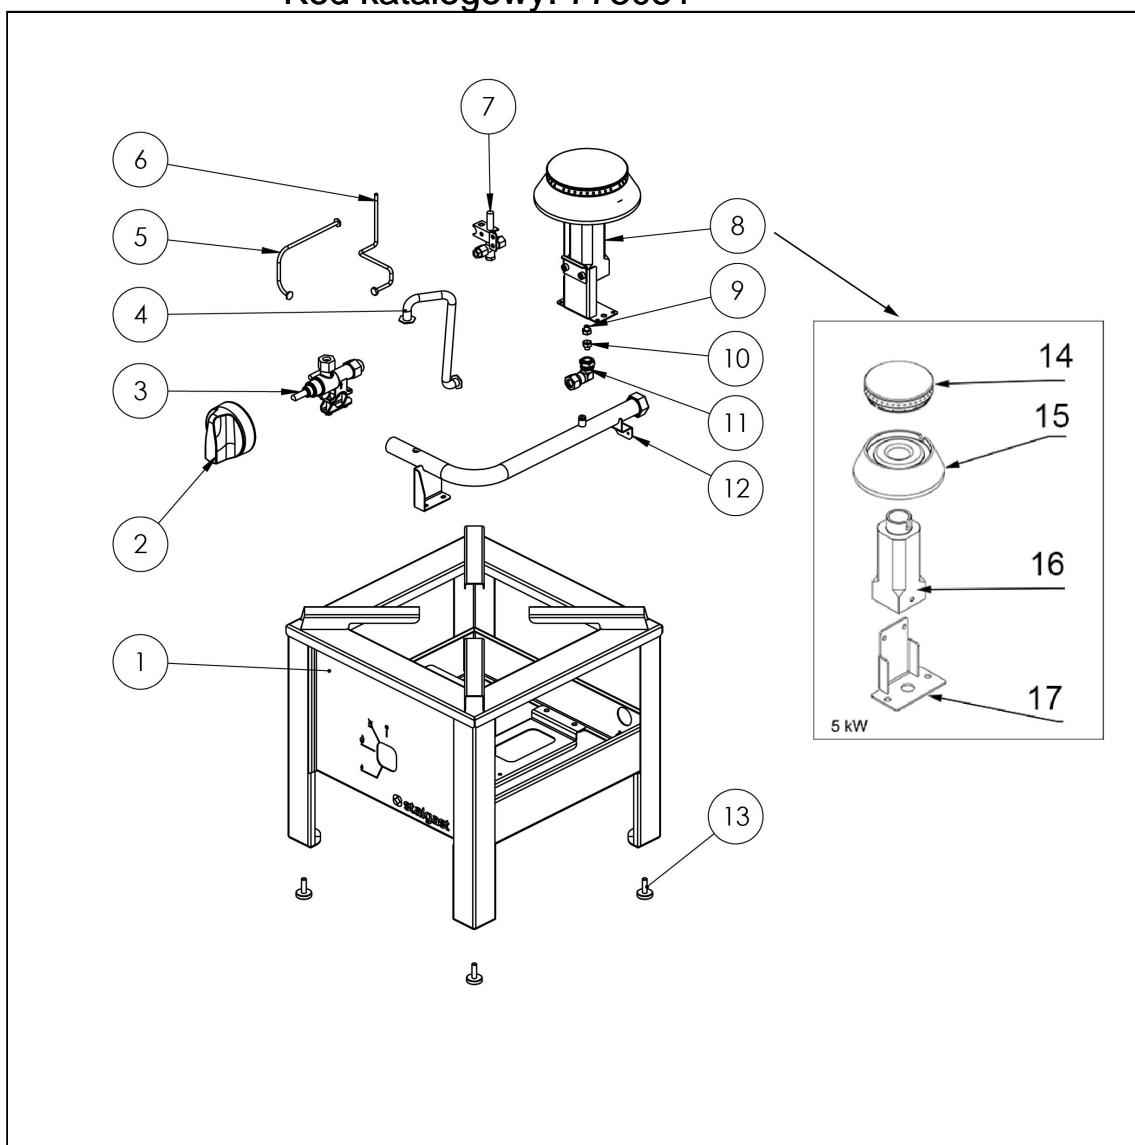

taboret gazowy, pojedynczy, pomocniczy, Standard line, 5 kW, G30

Kod katalogowy: 773051

Nr części (V nr rys.-nr części z rysunku)	Nazwa	Kod
V773051.2-01	Obudowa	
V773051.2-02	Pokr. tło	C011161
V773051.2-03	Zawór	C008801
V773051.2-04	Rura miedziana fi 10x1	
V773051.2-05	Rura miedziana fi 6x1	
V773051.2-06	Termopara	C008081
V773051.2-07	Palnik pilota	C008078
V773051.2-08	Palnik 5kW	C010849
V773051.2-09	Dysza palnika 5 kW GZ_1.7	C006358
V773051.2-10	Dysza palnika 5 kW PB_1.05	C007536
V773051.2-11	Kolano	C009080
V773051.2-12	Kolektor	
V773051.2-13	Nóżka	C010548
V773051.2-14	Korona 5kW	C009053
V773051.2-15	Korpus 5kW	C009054
V773051.2-16	Iniektor 5kW	C010161
V773051.2-17	Wspornik podstawy dyszy	C009079