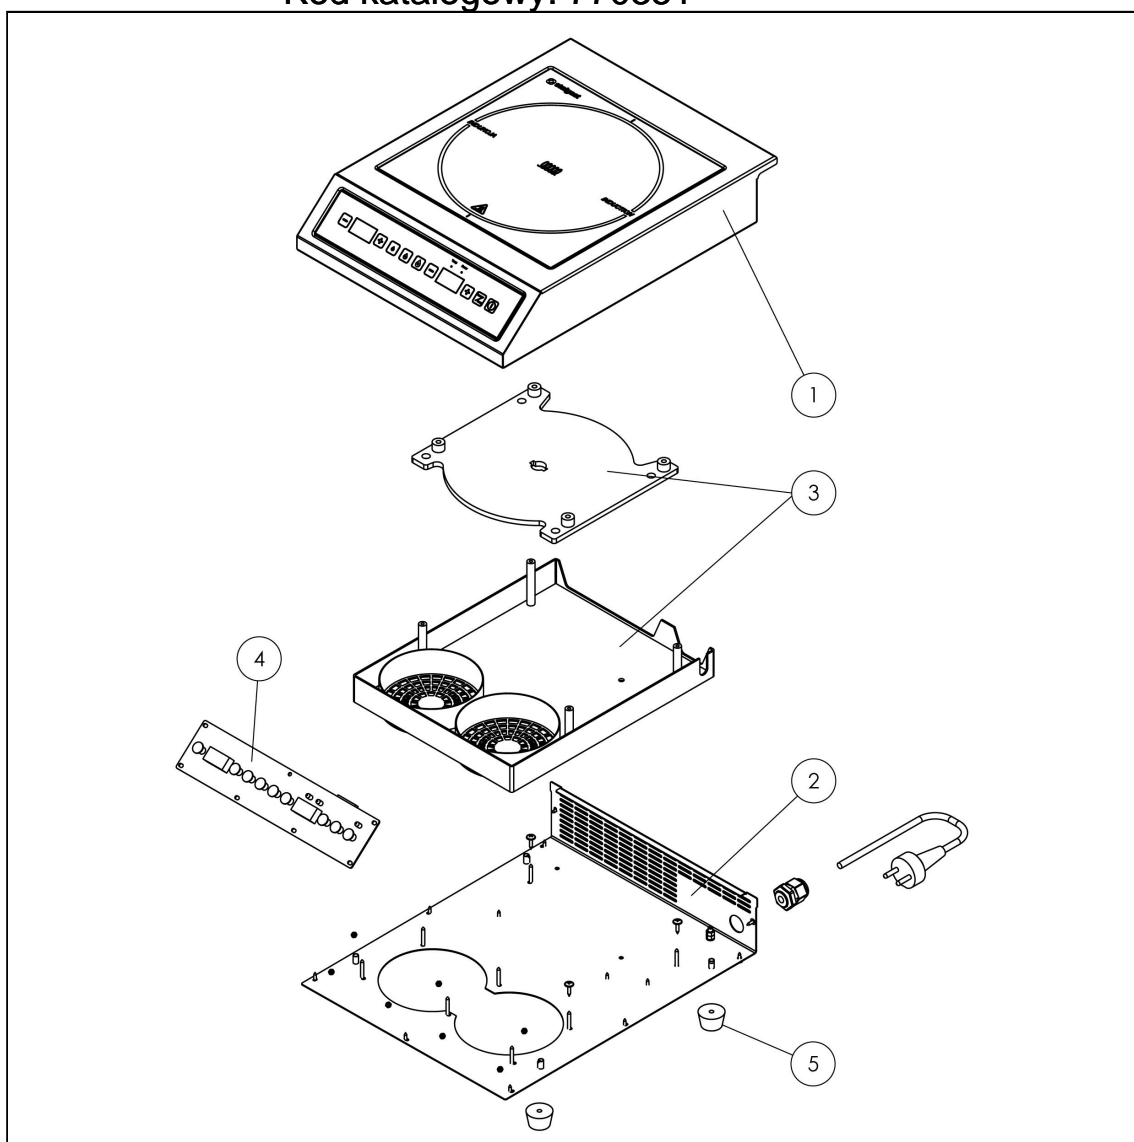

kuchenka indukcyjna o mocy 3,5 kW

Kod katalogowy: 770351

Nr części (V nr rys.-nr części z rysunku)	Nazwa	Kod
V770351.5-01	Obudowa	
V770351.5-02	Ostona dolna	
V770351.5-03	Generator z cewki indukcyjnej	
V770351.5-04	Płytki sterowania	C010146
V770351.5-05	Nóżka gumowa	C008498