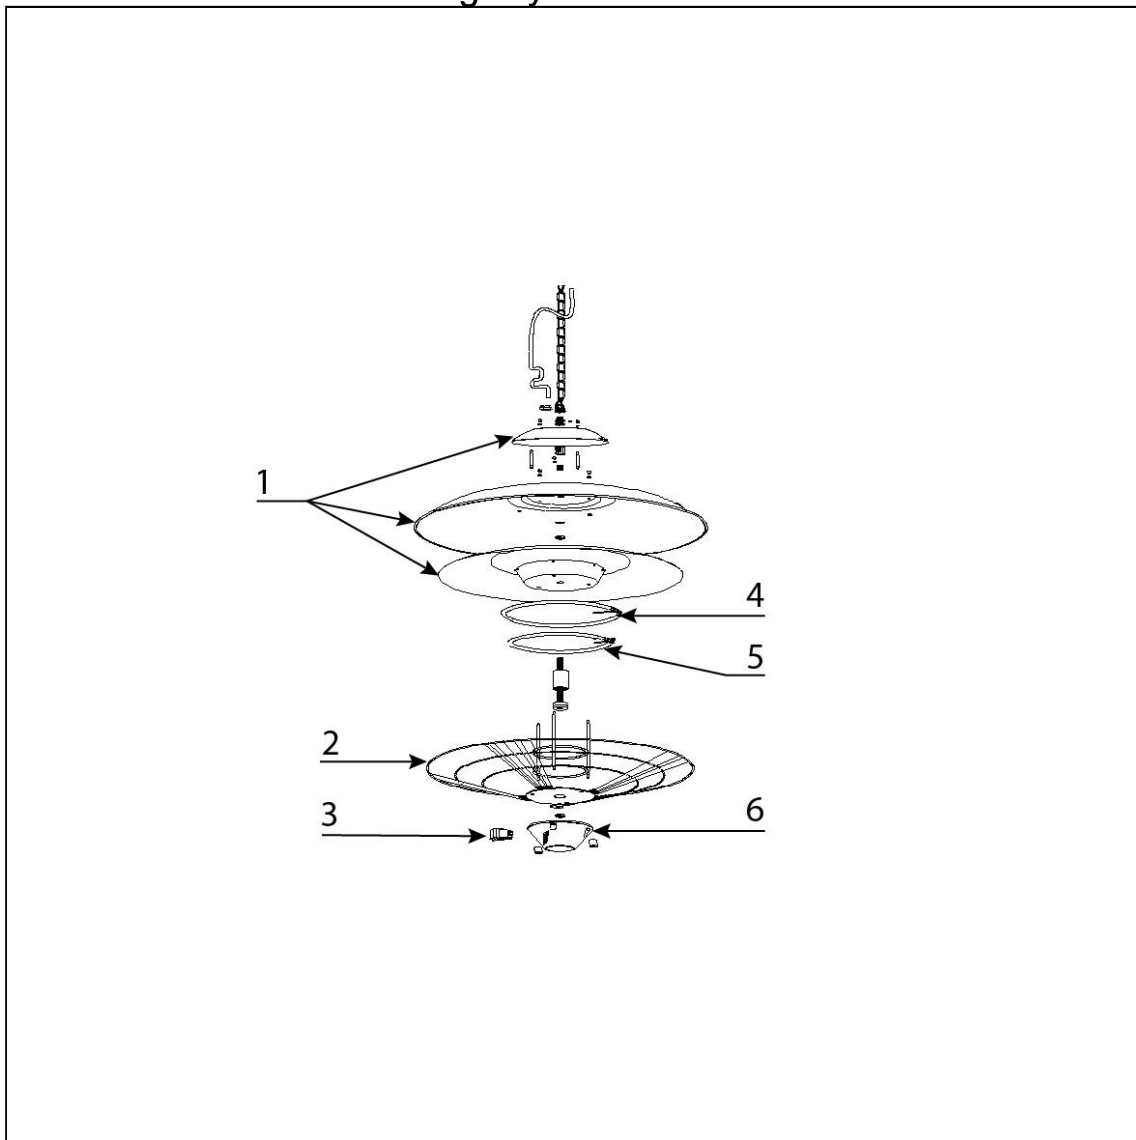

# lampa grzewcza wisząca ze zdalnym sterowaniem i oświetleniem LED

Kod katalogowy: 692310

Nr części (V nr rys.-nr części z rysunku)	Nazwa	Kod
V692310-01	Obudowa górna	
V692310-02	Ośłona	
V692310-03	Włącznik	
V692310-04	Element grzewczy 1200w	C009542
V692310-05	Element grzewczy 900w	C009543
V692310-06	Obudowa	C009609