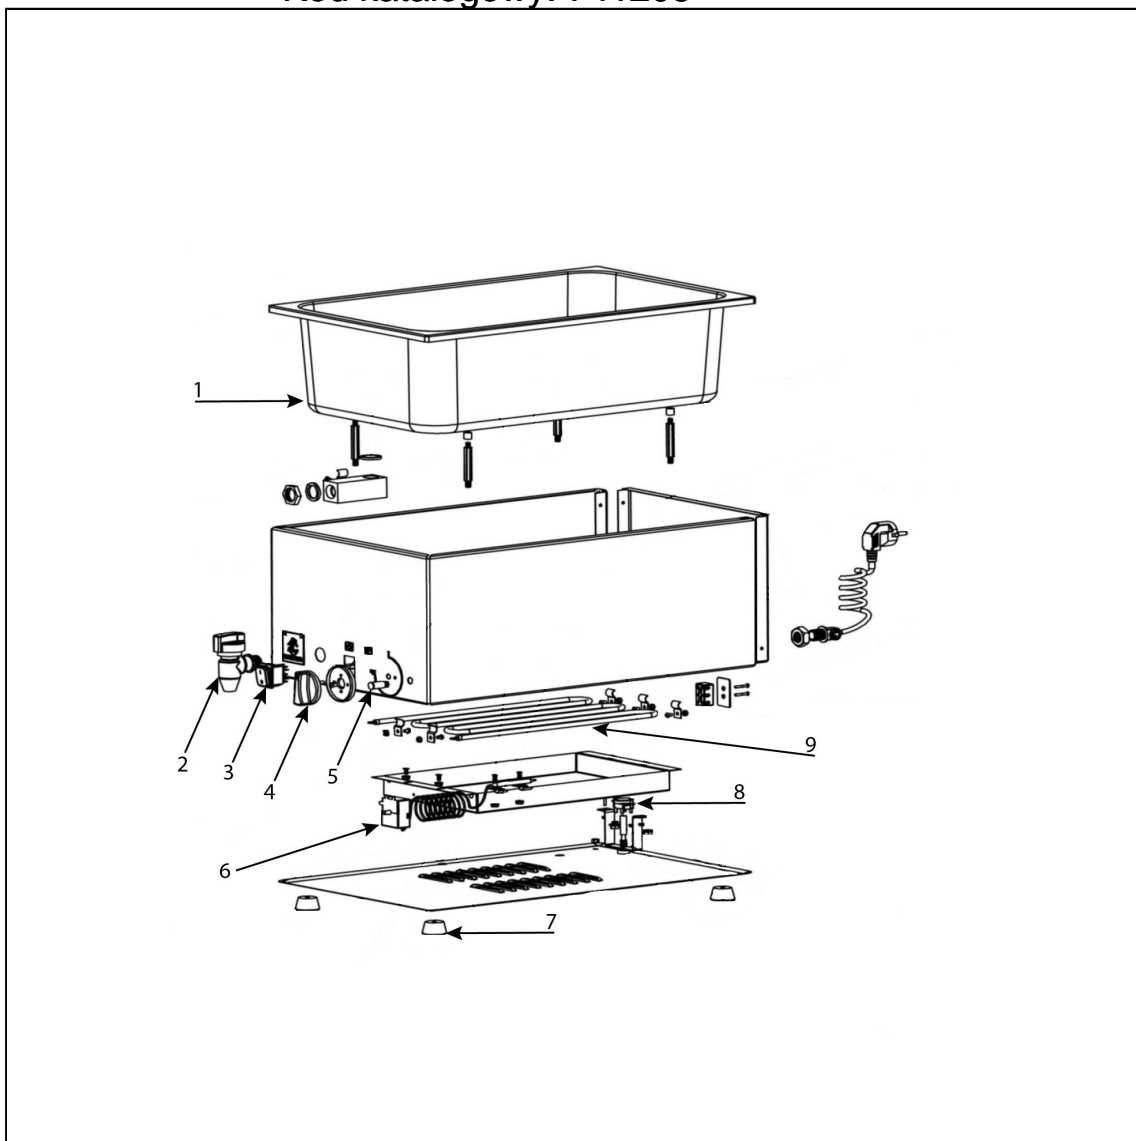

bemar nastawny z kranem, GN 1/1 200 mm

Kod katalogowy: 741205

Nr części (V nr rys.-nr części z rysunku)	Nazwa	Kod
V741205-01	Komora GN	
V741205-02	Kran	
V741205-03	Wł cznik	C008042
V741205-04	Pokr tło	C008171
V741205-05	Kontrolka	C008036
V741205-06	Termostat roboczy	C008594
V741205-07	Nó ka	C008498
V741205-08	Termostat bezpiecze stwa	C008097
V741205-09	Grzałka	