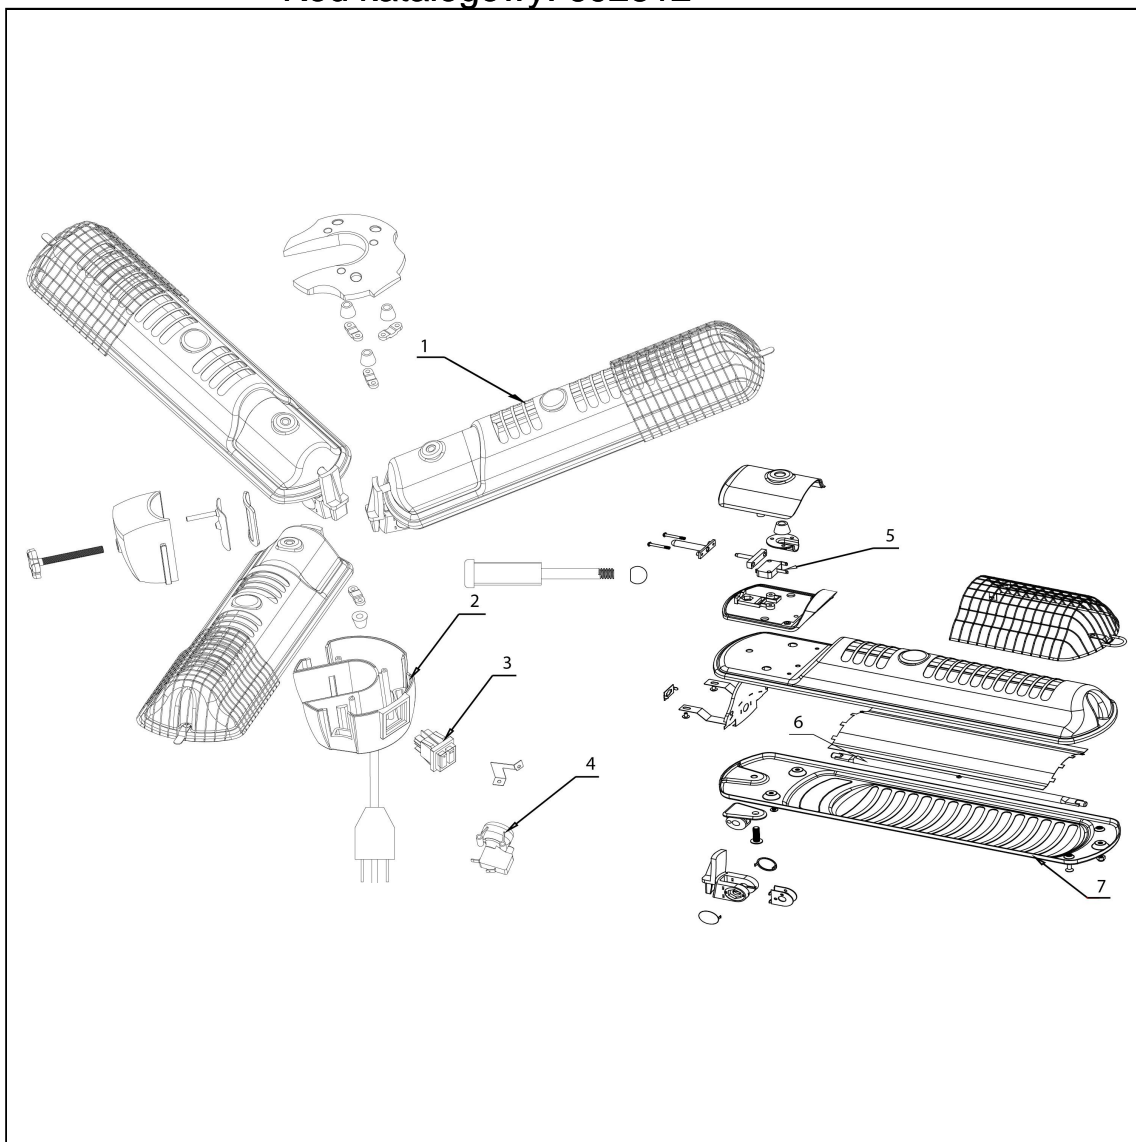

lampa grzewcza podwieszana do parasola / wisząca

Kod katalogowy: 692312

Nr części (V nr rys.-nr części z rysunku)	Nazwa	Kod
V692312-01	Kompletne ramie grzewcze	
V692312-02	Ostona	
V692312-03	Włącznik	C009548
V692312-04	Przełącznik	C009549
V692312-05	Mikroprzełącznik	
V692312-06	Element grzewczy	C009531
V692312-07	Ostona dolna	