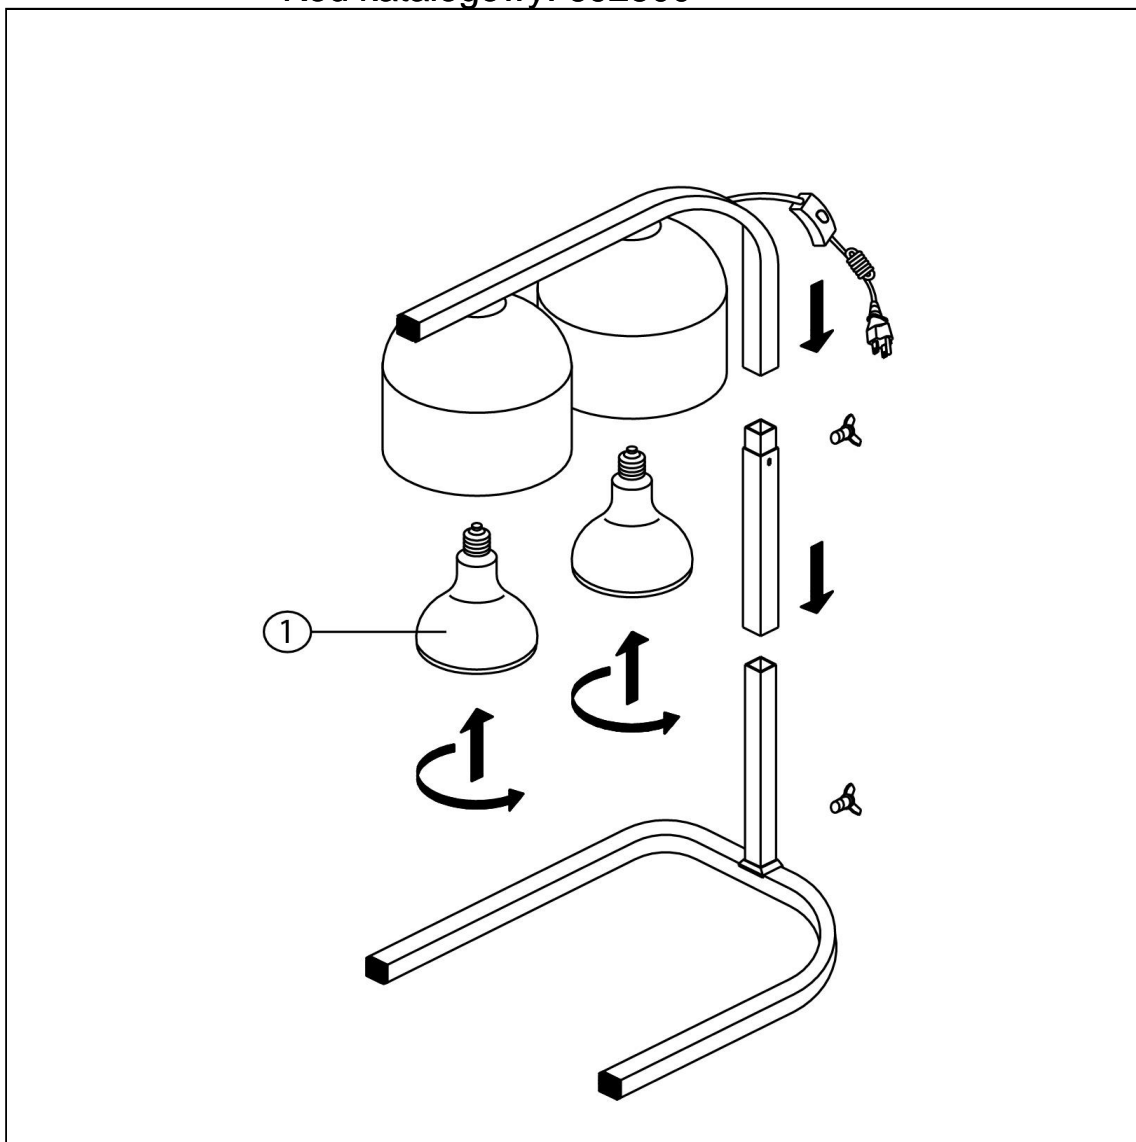

lampa grzewcza do potraw

Kod katalogowy: 692500

Nr części (V nr rys.-nr części z rysunku)	Nazwa	Kod
V692500-01	arówka	C009308