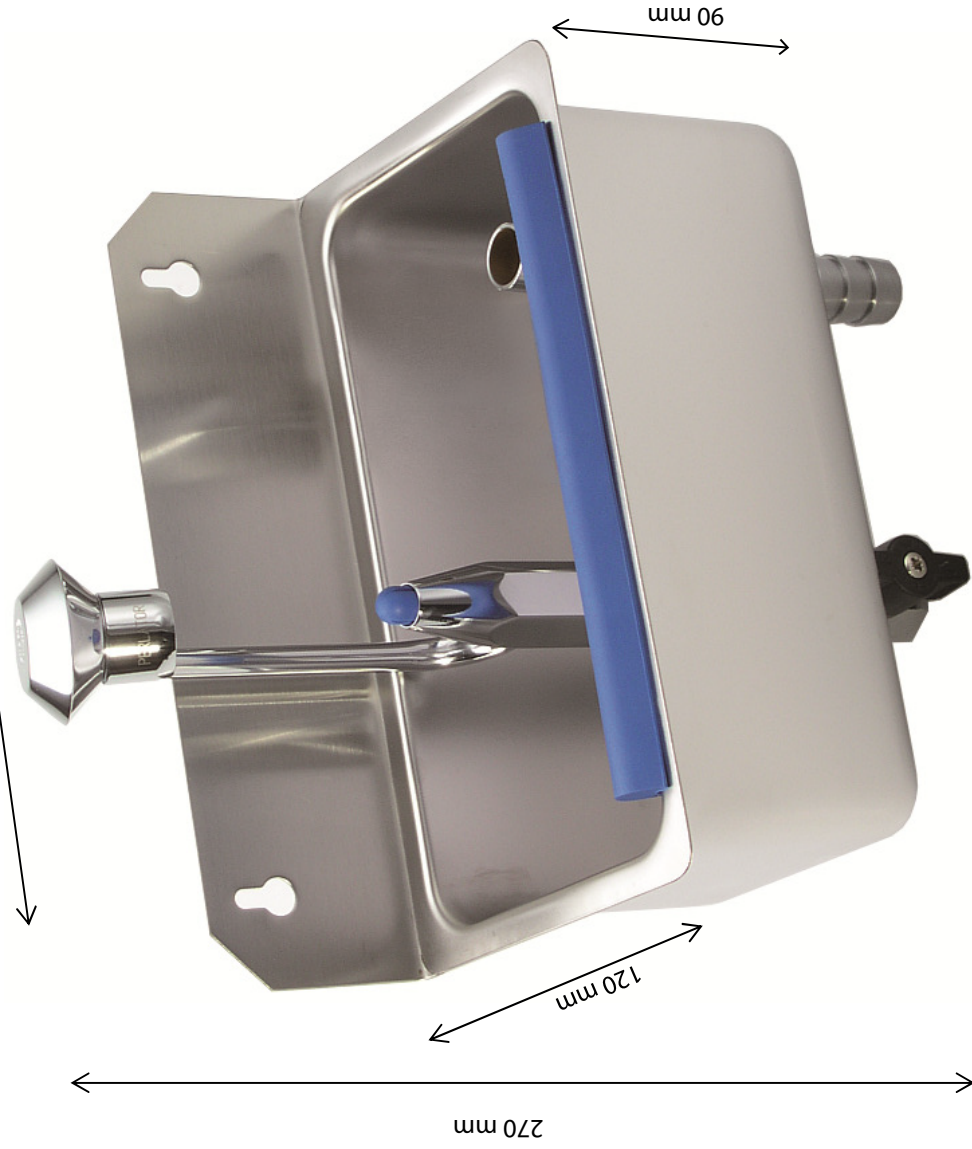

# stöckel®

220 mm

170 mm

270 mm

120 mm

90 mm

## Stöckel Płuczka do porcjonerów do Iodów Model 15/16 montowa na ścianie

**Item No.:** 7401009

**Numer katalogowy Stalgast:** 530009

**Materiał:**

stal nierdzewna 18/10

**Specyfikacja:**

regulowany prysznic  
oszczędność wody do 90%  
uruchomienie strumienia wody następuje po wciśnięciu  
niebieskiego przycisku  
mocowanie do ściany  
rura przelewowa w komplecie  
zapasowe uszczelki w komplecie

**Podłączenie:**

przyłącze wody 3/8" z zaworem kulowym  
odpływ 3/4"

**Uchwyt ścienny:**

odległość między otworami: 170 mm

**Wymiary:**

wymiary produktu wraz z uchwytem ściennym 220x123x270 mm  
waga netto: 1,4Kg